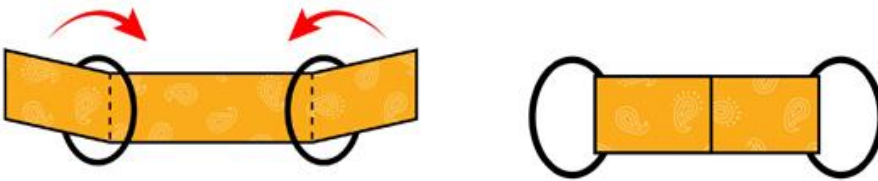

ᐱᓕᑲᐅᓕᓐᓴᓐ 4. ᐃᓕᐃᓄᐅᓐᓴᓐ ᐱᓕᓐᓴᓐᓴᓐ ᐸᑲᓐᓴᓐ ᐱᓐᓴᓐ ᐸᓐᓴᓐᓴᓐ ᓄᓐᓴᓐᓴᓐᓴᓐᓴᓐ, ᐅᓐᓴᓐᓴᓐᓴᓐᓴᓐ 150 mm.

ᐱᓕᑲᐅᓕᓐᓴᓐ 5. ᐱᓕᓐᓴᓐ ᓴᓐᓴᓐᓴᓐ ᓐᓴᓐᓴᓐᓴᓐ ᐃᓕᐃᓄᐅᓐᓴᓐᓴᓐ ᐸᓐᓴᓐᓴᓐ ᓄᓐᓴᓐᓴᓐᓴᓐᓴᓐᓴᓐ.

ᐱᓕᑲᐅᓕᓐᓴᓐ 6. ᐃᓕᓐᓴᓐ ᐸᓐᓴᓐᓴᓐ ᓄᓐᓴᓐᓴᓐᓴᓐᓴᓐ ᓐᓴᓐᓴᓐ.

ᐅᓐᓴᓐᓴᓐᓴᓐᓴᓐᓴᓐ, ᐅᓐᓴᓐᓴᓐᓴᓐᓴᓐᓴᓐ: <https://www.gov.nu.ca/health/information/covid-19-novel-coronavirus>