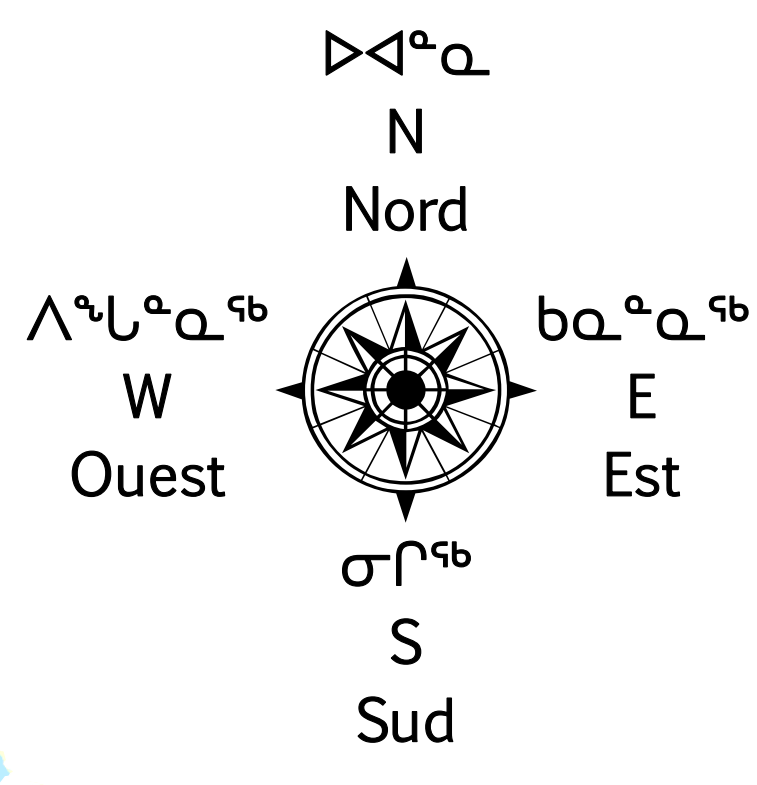

ᐃᑯᐃᑦᑖᓴᐅᑦᑖᑦ ᐅᐱᓕᓐᓴᓂᑦ ᑕᓴᐃᑦᑖᑖᑖᑖ ᐃᑕᑖᑎᓂᑦᑕᑦ ᐃᑖᓂᓂᓴᑖᐅᑦᑖᑖ

Eastern Arctic Marine Conservation Areas

Aires de conservation marines de l'est de l'Arctique

ᐃᑯᐱᓕᓐᓴᑕ ᐱᓂᓂᓐᓴᓂᑦ ᐃᑖᑕᑎᓂᑦᑕᑦ ᐅᓴᓴᐅᑖᑖᑖᑖ (NAFO) ᐃᐱᑕᑖᓴᑖᑖᑖᑖᑖ
 Northwest Atlantic Fisheries Organization (NAFO) Divisions
 Divisions de l'Organisation des pêches de l'Atlantique Nord-Ouest (OPANO)

- ᑎᓴᑖ ᑖᑖᑕᑎᓂᑦᑕᑦ ᐃᑖᓂᓂᓴᑖᐅᑦᑖᑖ
 Disko Fan Conservation Area
 Aire de conservation Disko Fan
- ᑕᑖᑖᑖᑖᑖ ᐃᑕᓂᓂᓴᑖᐅᑦᑖᑖ
 Davis Strait Conservation Area
 Aire de conservation du détroit de Davis
- ᑖᑖᑎᑖᑖᑖ ᐃᑯᓂᓂᓴᑖᐅᑦᑖᑖ
 Hatton Basin Conservation Area
 Aire de conservation du bassin Hatton
- ᑖᑖᑖᑖᑖᑖᑖᑖ
 National Park
 Parc national
- ᑖᑖᑖᑖᑖᑖᑖᑖ
 Migratory Bird Sanctuary
 Refuges d'oiseaux migrateurs
- ᐅᐱᑕᑖᑖᑖᑖᑖᑖ
 National Wildlife Area
 Réserves nationales de faune

ᑖᑖᑖᑖᑖᑖᑖ ᑖᑖᑖᑖᑖᑖ
 Large Gorgonians
 Grandes gorgones

ᑖᑖᑖᑖᑖᑖᑖ ᑖᑖᑖᑖᑖᑖ
 Small Gorgonians
 Petites gorgones

ᐱᑖᑖᑖᑖᑖᑖᑖ
 Sea Pens
 Pennatules

ᐃᑖᑖᑖᑖᑖᑖᑖ
 Sponges
 Éponges

ᐃᑯᐃᑦᑖᑖᑖᑖ GREENLAND GROENLAND