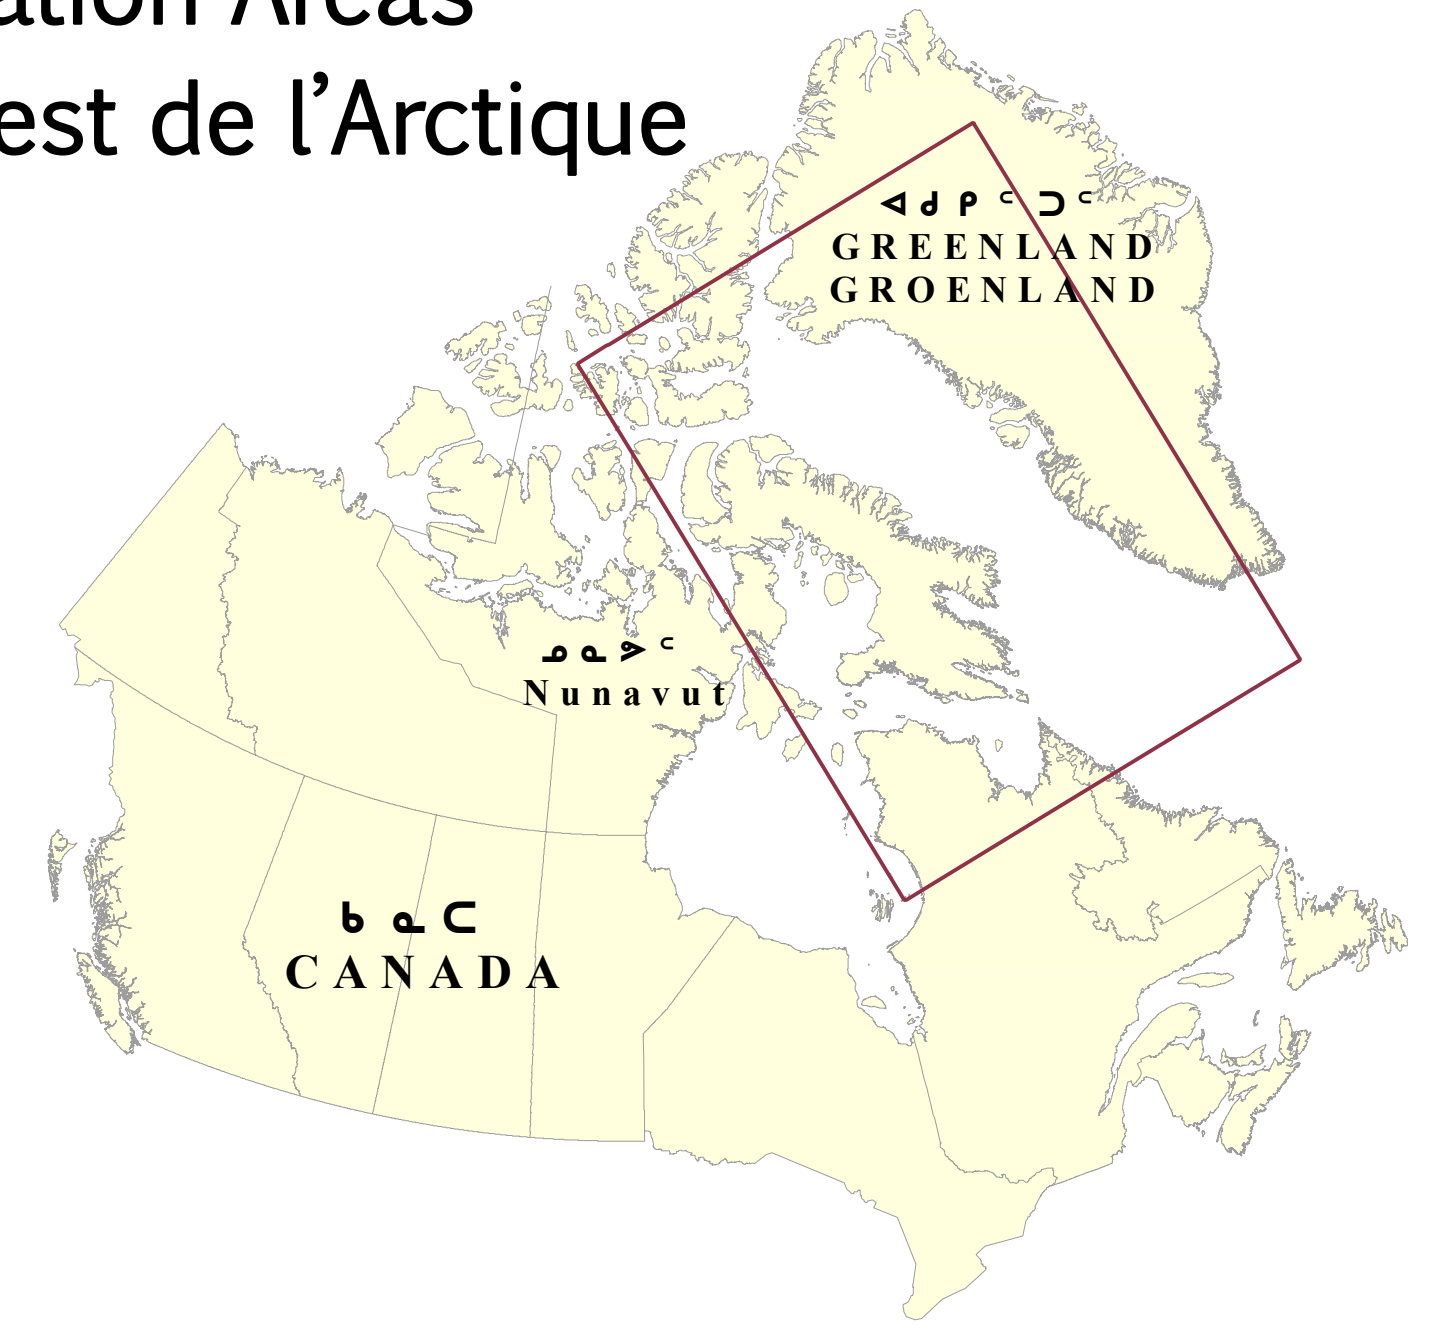

ᐃᑯᐃᑦᑖᓴᐅᑦᑖᑦ ᐅᐱᓕᓐᓴᓂᑦ ᑕᓴᐃᑦᑖᑖᑖᑖ ᐃᑕᑖᑎᓂᑦᑕᑦ ᐃᑖᓂᓂᓴᑖᐅᑦᑖᑖ

Eastern Arctic Marine Conservation Areas

Aires de conservation marines de l'est de l'Arctique

ᐃᑯᐱᓕᓐᓴᑕ ᐱᓂᓂᓐᓴᓂᑦ ᐃᑖᑕᑎᓂᑦᑕᑦ ᐅᓴᓴᐅᑖᑖᑖᑖ (NAFO) ᐃᐱᑕᑖᓴᑖᑖᑖᑖᑖ
 Northwest Atlantic Fisheries Organization (NAFO) Divisions
 Divisions de l'Organisation des pêches de l'Atlantique Nord-Ouest (OPANO)

- ᑎᓴᑖ ᑖᑖᑕᑎᓂᑦᑕᑦ ᐃᑖᓂᓂᓴᑖᐅᑦᑖᑖ
 Disko Fan Conservation Area
 Aire de conservation Disko Fan
- ᑕᑖᑖᑖᑖᑖ ᐃᑕᓂᓂᓴᑖᐅᑦᑖᑖ
 Davis Strait Conservation Area
 Aire de conservation du détroit de Davis
- ᑖᑖᑎᑖᑖᑖ ᐃᑯᓂᓂᓴᑖᐅᑦᑖᑖ
 Hatton Basin Conservation Area
 Aire de conservation du bassin Hatton
- ᑖᑖᑖᑖᑖᑖᑖᑖ
 National Park
 Parc national
- ᑖᑖᑖᑖᑖᑖᑖᑖ
 Migratory Bird Sanctuary
 Refuges d'oiseaux migrateurs
- ᐅᐱᑕᑖᑖᑖᑖᑖᑖ
 National Wildlife Area
 Réserves nationales de faune

ᑖᑖᑖᑖᑖᑖᑖ ᑖᑖᑖᑖᑖᑖ
 Large Gorgonians
 Grandes gorgones

ᑖᑖᑖᑖᑖᑖᑖ ᑖᑖᑖᑖᑖᑖ
 Small Gorgonians
 Petites gorgones

ᐱᑖᑖᑖᑖᑖᑖᑖ
 Sea Pens
 Pennatules

ᐃᑖᑖᑖᑖᑖᑖᑖ
 Sponges
 Éponges

ᐃᑯᐃᑦᑖᑖᑖᑖ GREENLAND GROENLAND