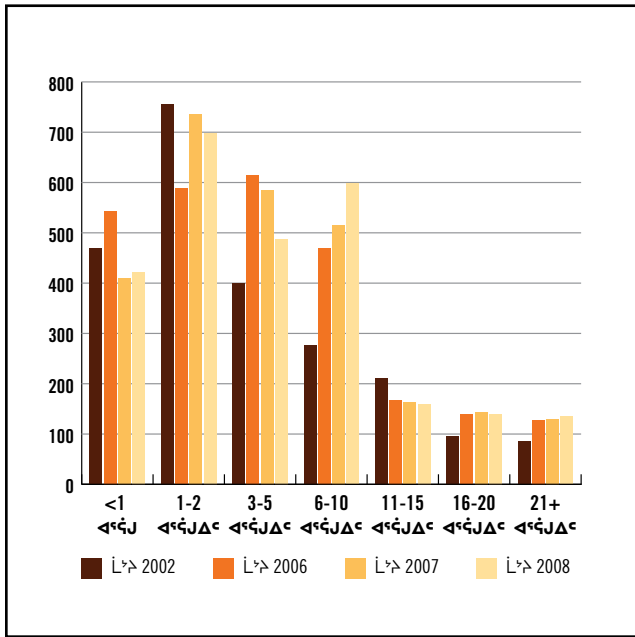

ΔεσβεΔεεεεεε εεεεε εεεεε
Δεεεεεεεεεεεεεεεε